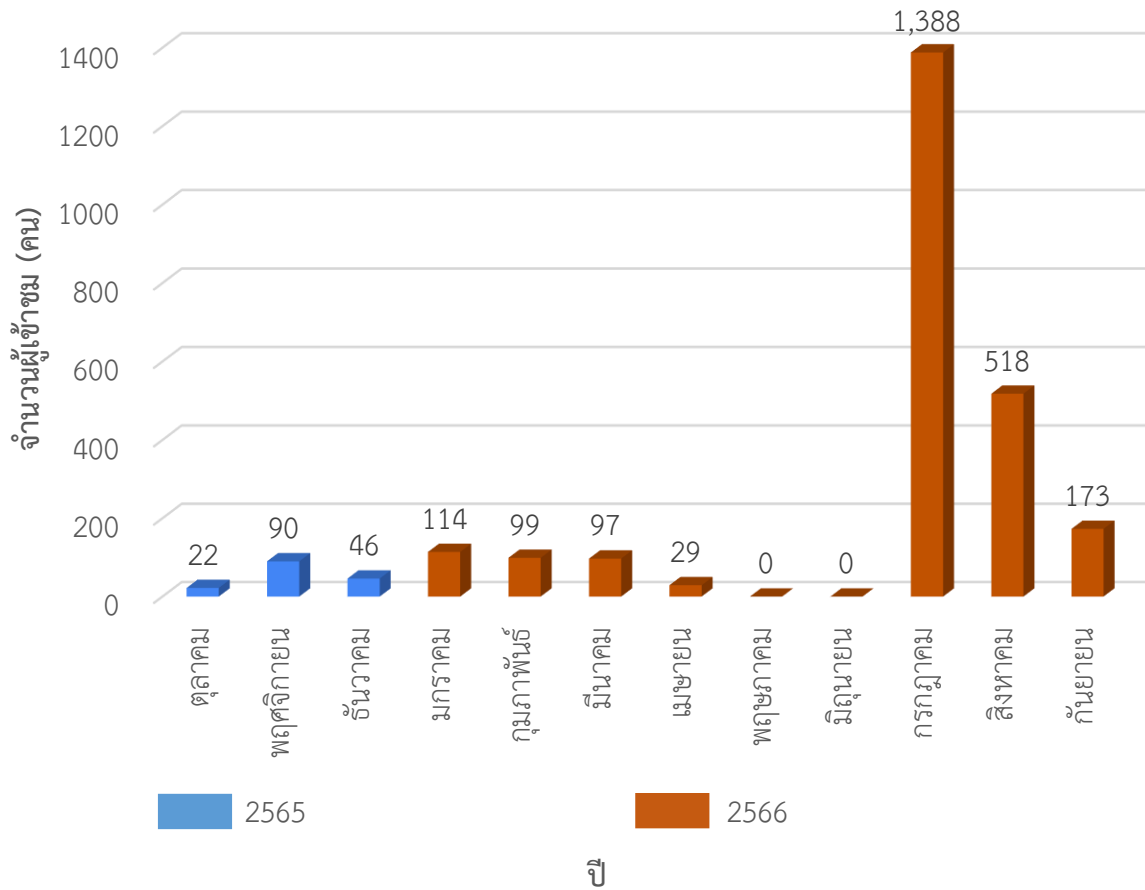

สถิติการเข้าชมแหล่งเรียนรู้ (ตุลาคม พ.ศ. 2565 – กันยายน พ.ศ.2566)
 สำนักศิลปะและวัฒนธรรม มหาวิทยาลัยราชภัฏบ้านสมเด็จเจ้าพระยา

แผนภูมิแสดงสถิติการเข้าชมแหล่งเรียนรู้ (ตุลาคม พ.ศ. 2565 – กันยายน พ.ศ.2566)
 สำนักศิลปะและวัฒนธรรม มหาวิทยาลัยราชภัฏบ้านสมเด็จเจ้าพระยา

ตารางแสดงข้อมูลสถิติการเข้าชมแหล่งเรียนรู้ (ตุลาคม พ.ศ. 2565 – กันยายน พ.ศ.2566)

ปี	เดือน	จำนวนผู้เข้าชม
2565	ตุลาคม	22
	พฤศจิกายน	90
	ธันวาคม	46
รวม		158
2566	มกราคม	114
	กุมภาพันธ์	99
	มีนาคม	97
	เมษายน	29
	พฤษภาคม	0
	มิถุนายน	0
	กรกฎาคม	1,388
	สิงหาคม	518
	กันยายน	173
รวม		2,418